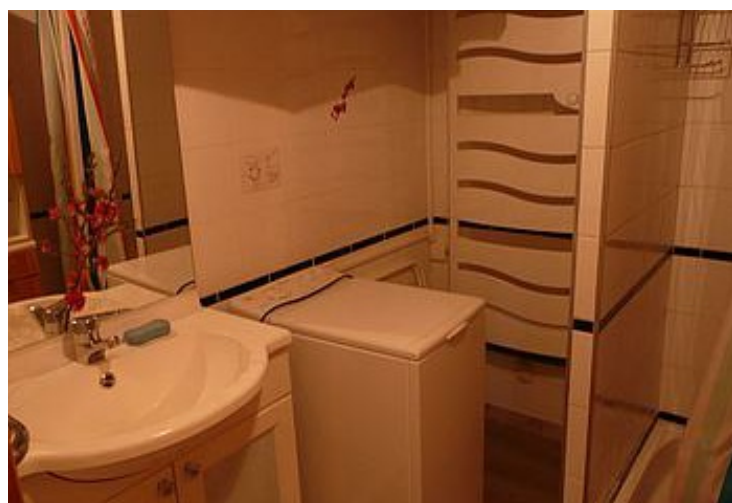

Séjour : 1 clic-clac Télévision écran plat, DVD, poêle

Chambre 1 : 1 lit double 140 cm

Cabine : 2 lits superposés 90 cm

Salle de douche : lavabo, douche WC séparé

Équipement confort : lave-linge, local à skis, terrasse aménagée

## Pièces et équipements

<i>Chambres</i>	Chambre(s): 2 Lit(s): 4 dont lit(s) 1 pers.: 2 dont lit(s) 2 pers.: 2 Chambre 1 : 1 lit double 140 cm ;Cabine : 2 lits superposés 90 cm ;Séjour : 1 clic-clac	
<i>Salle de bains / Salle d'eau</i>	Salle de bains avec douche      Sèche serviettes Salle(s) de bains (avec baignoire): 1 Carrelages faïences récents. Douche lavabo équipements de qualité, parfait état. Radiateur sèche-serviettes.	
<i>WC</i>	WC: 1 WC indépendants	
<i>Cuisine</i>	Cuisine américaine      Appareil à raclette Four      Four à micro ondes Lave vaisselle      Réfrigérateur	
<i>Autres pièces</i>	Terrasse	
<i>Media</i>	Télévision	
<i>Autres équipements</i>	Lave linge privatif	
<i>Chauffage / AC</i>	Chauffage	
<i>Exterieur</i>	Local pour matériel de sport      Salon de jardin Terrain clos      Terrain clos commun	
<i>Divers</i>	Poêle à bois d'agrément	